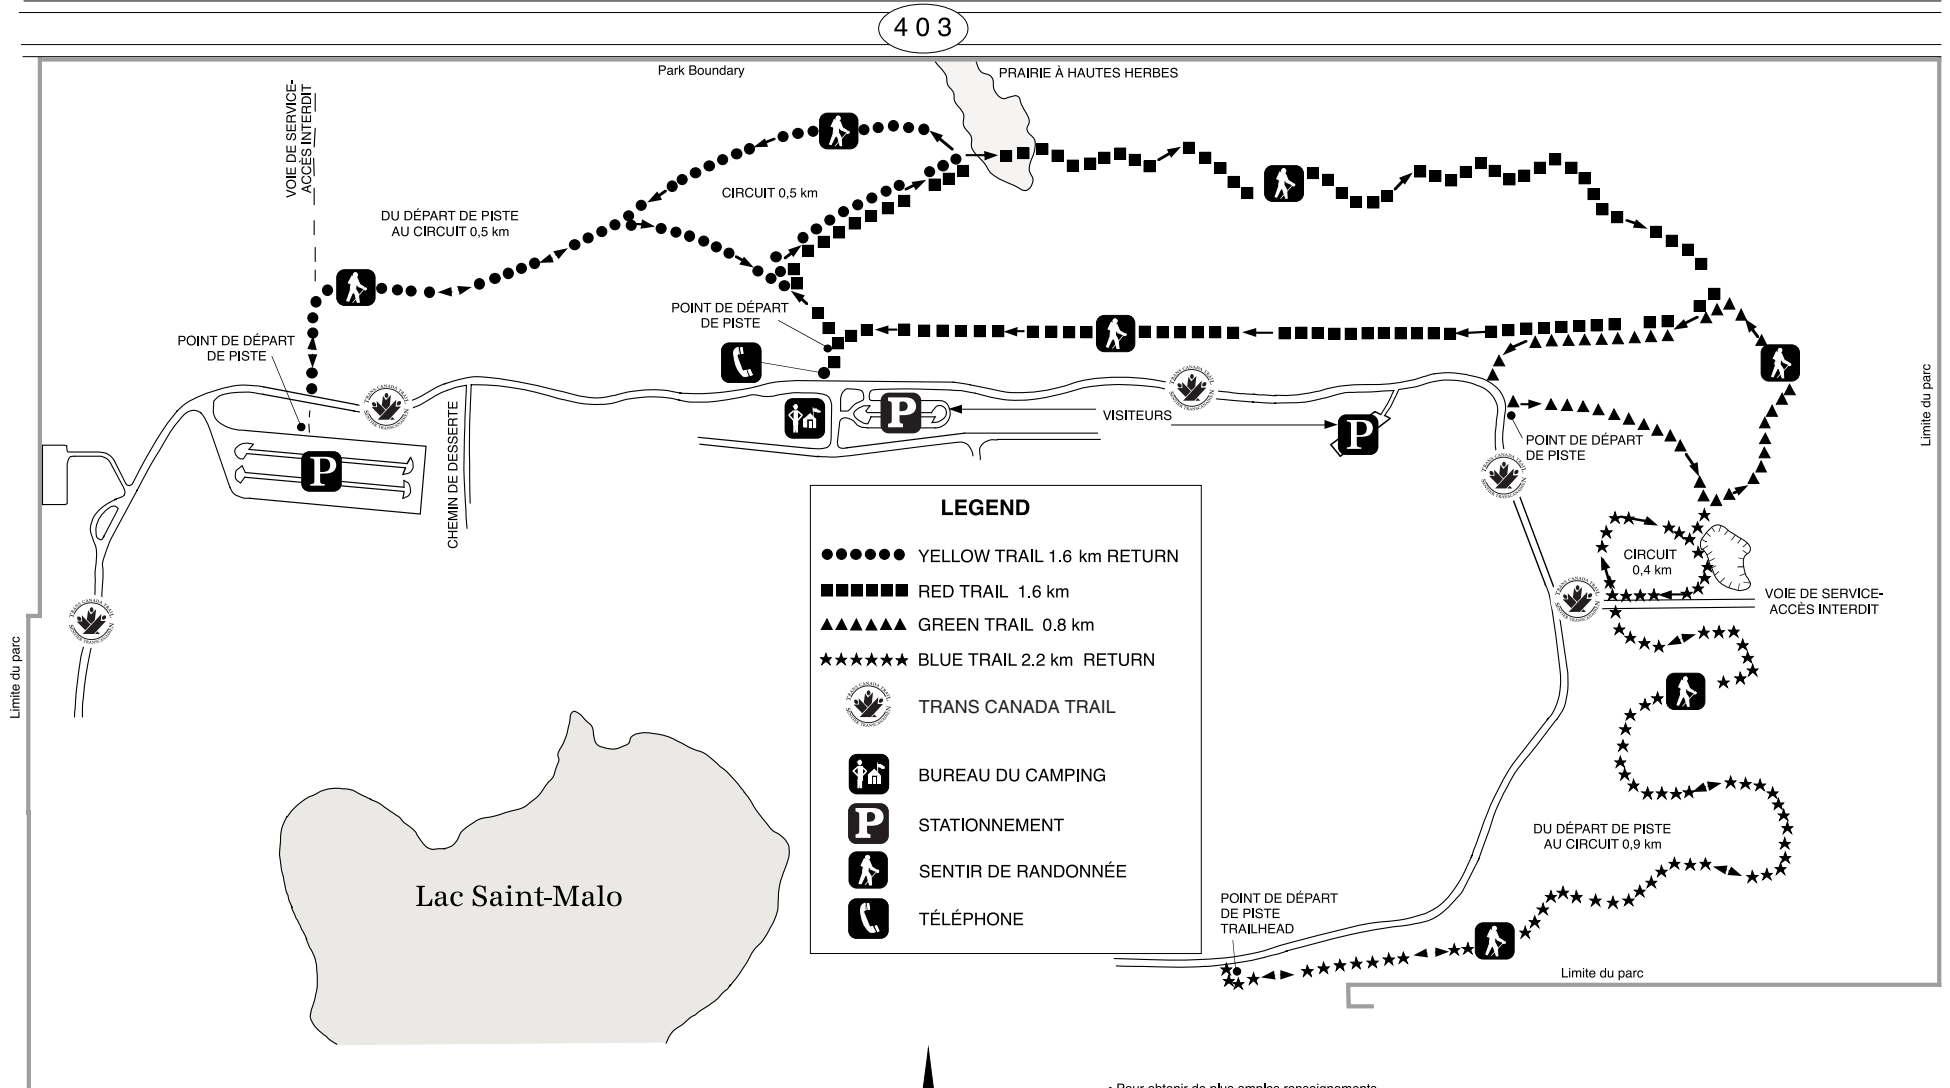

Trails Map

St. Malo Provincial Park

LEGEND

- YELLOW TRAIL 1.6 km RETURN
- RED TRAIL 1.6 km
- ▲▲▲▲▲ GREEN TRAIL 0.8 km
- ★ ★ ★ ★ ★ BLUE TRAIL 2.2 km RETURN
- TRANS CANADA TRAIL
- CAMPGROUND OFFICE
- PARKING
- HIKING TRAIL
- TELEPHONE

• For more information call 1-800-214-6497
 (945-6784 in Winnipeg) or visit our website:
www.manitobaparks.com

• IN CASE OF EMERGENCY CALL 911

Sentier de randonnée

Park provincial de Saint-malo

• Pour obtenir de plus amples renseignements, appelez au 1 800 214-6497 (ou au 945-6784 à Winnipeg); ou visitez notre site Web: www.manitobaparks.com

• EN CASE D'URGENCE APPEL 911