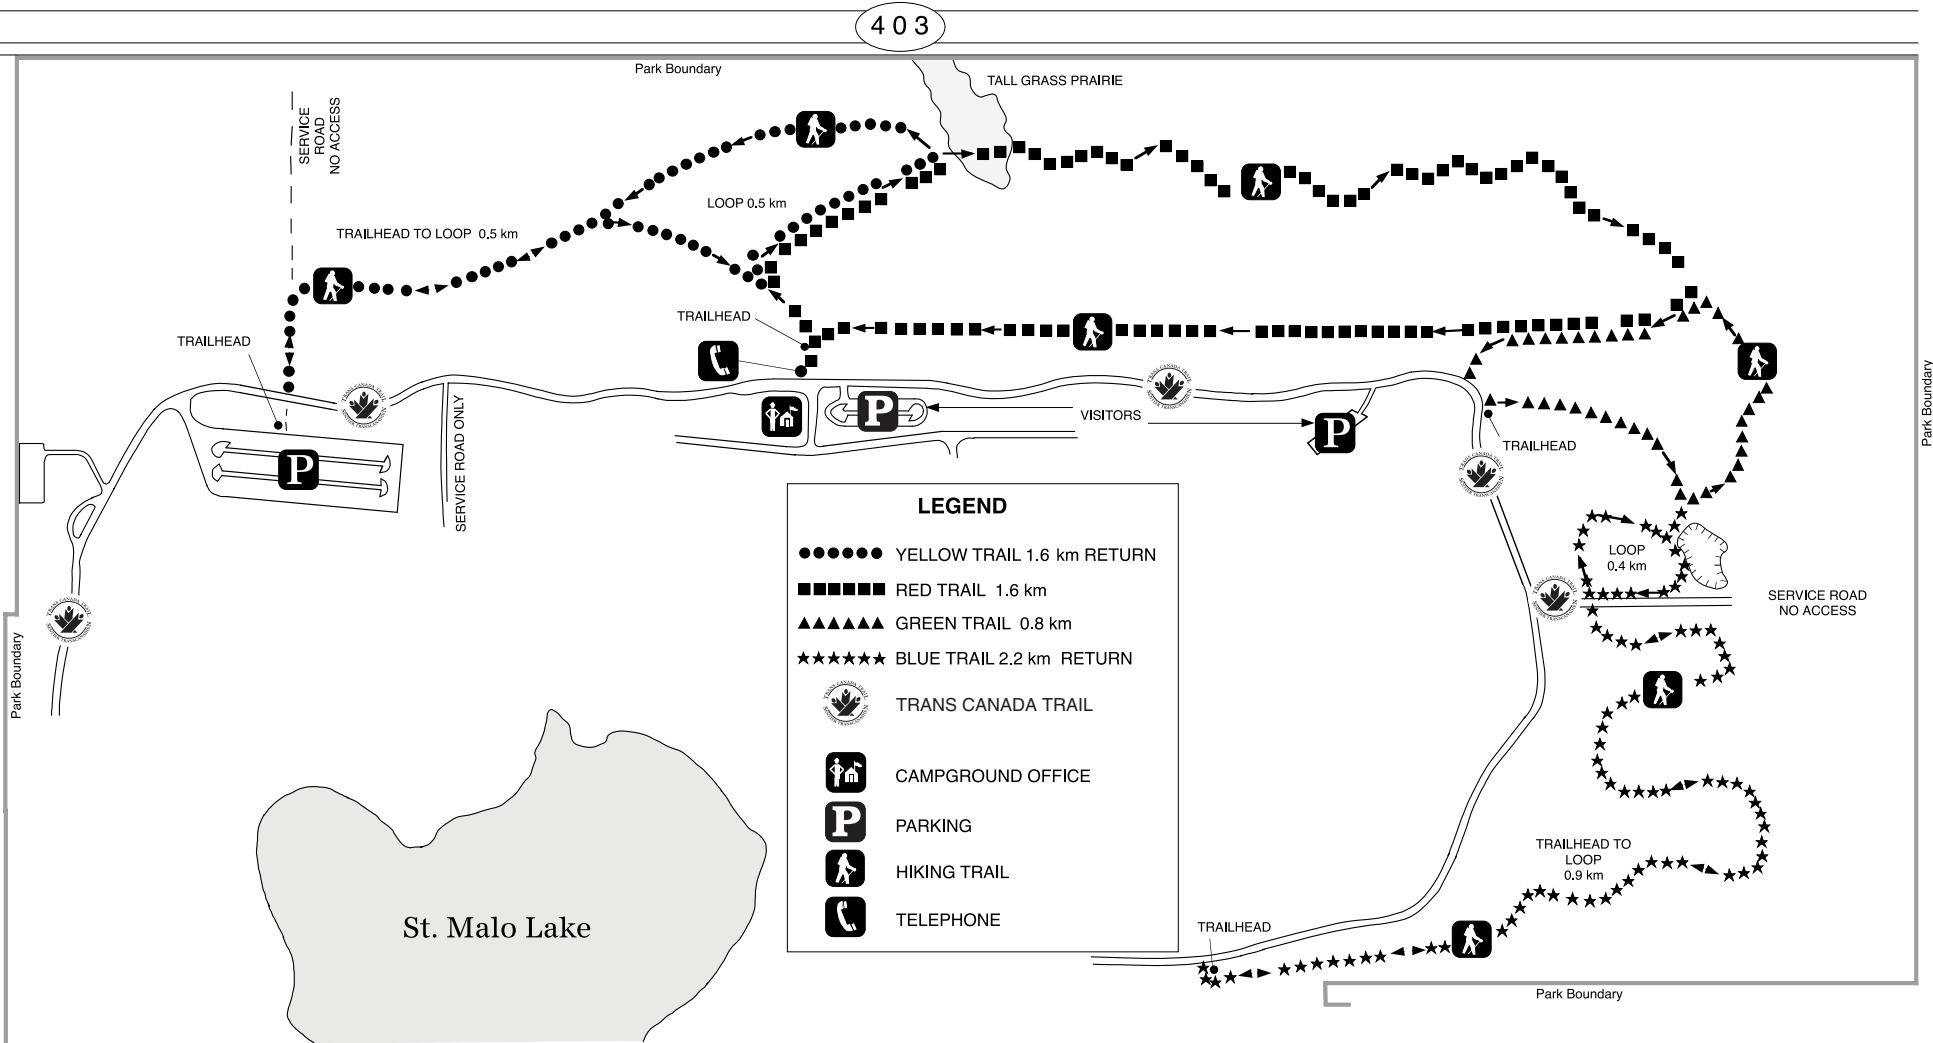

Trails Map

St. Malo Provincial Park

LEGEND

- YELLOW TRAIL 1.6 km RETURN
- RED TRAIL 1.6 km
- ▲▲▲▲▲ GREEN TRAIL 0.8 km
- ★ ★ ★ ★ ★ BLUE TRAIL 2.2 km RETURN
- TRANS CANADA TRAIL
- CAMPGROUND OFFICE
- PARKING
- HIKING TRAIL
- TELEPHONE

• For more information call 1-800-214-6497
 (945-6784 in Winnipeg) or visit our website:
www.manitobaparks.com

• IN CASE OF EMERGENCY CALL 911

Sentier de randonnée

Park provincial de Saint-malo

• Pour obtenir de plus amples renseignements, appelez au 1 800 214-6497 (ou au 945-6784 à Winnipeg); ou visitez notre site Web: www.manitobaparks.com

• EN CASE D'URGENCE APPEL 911