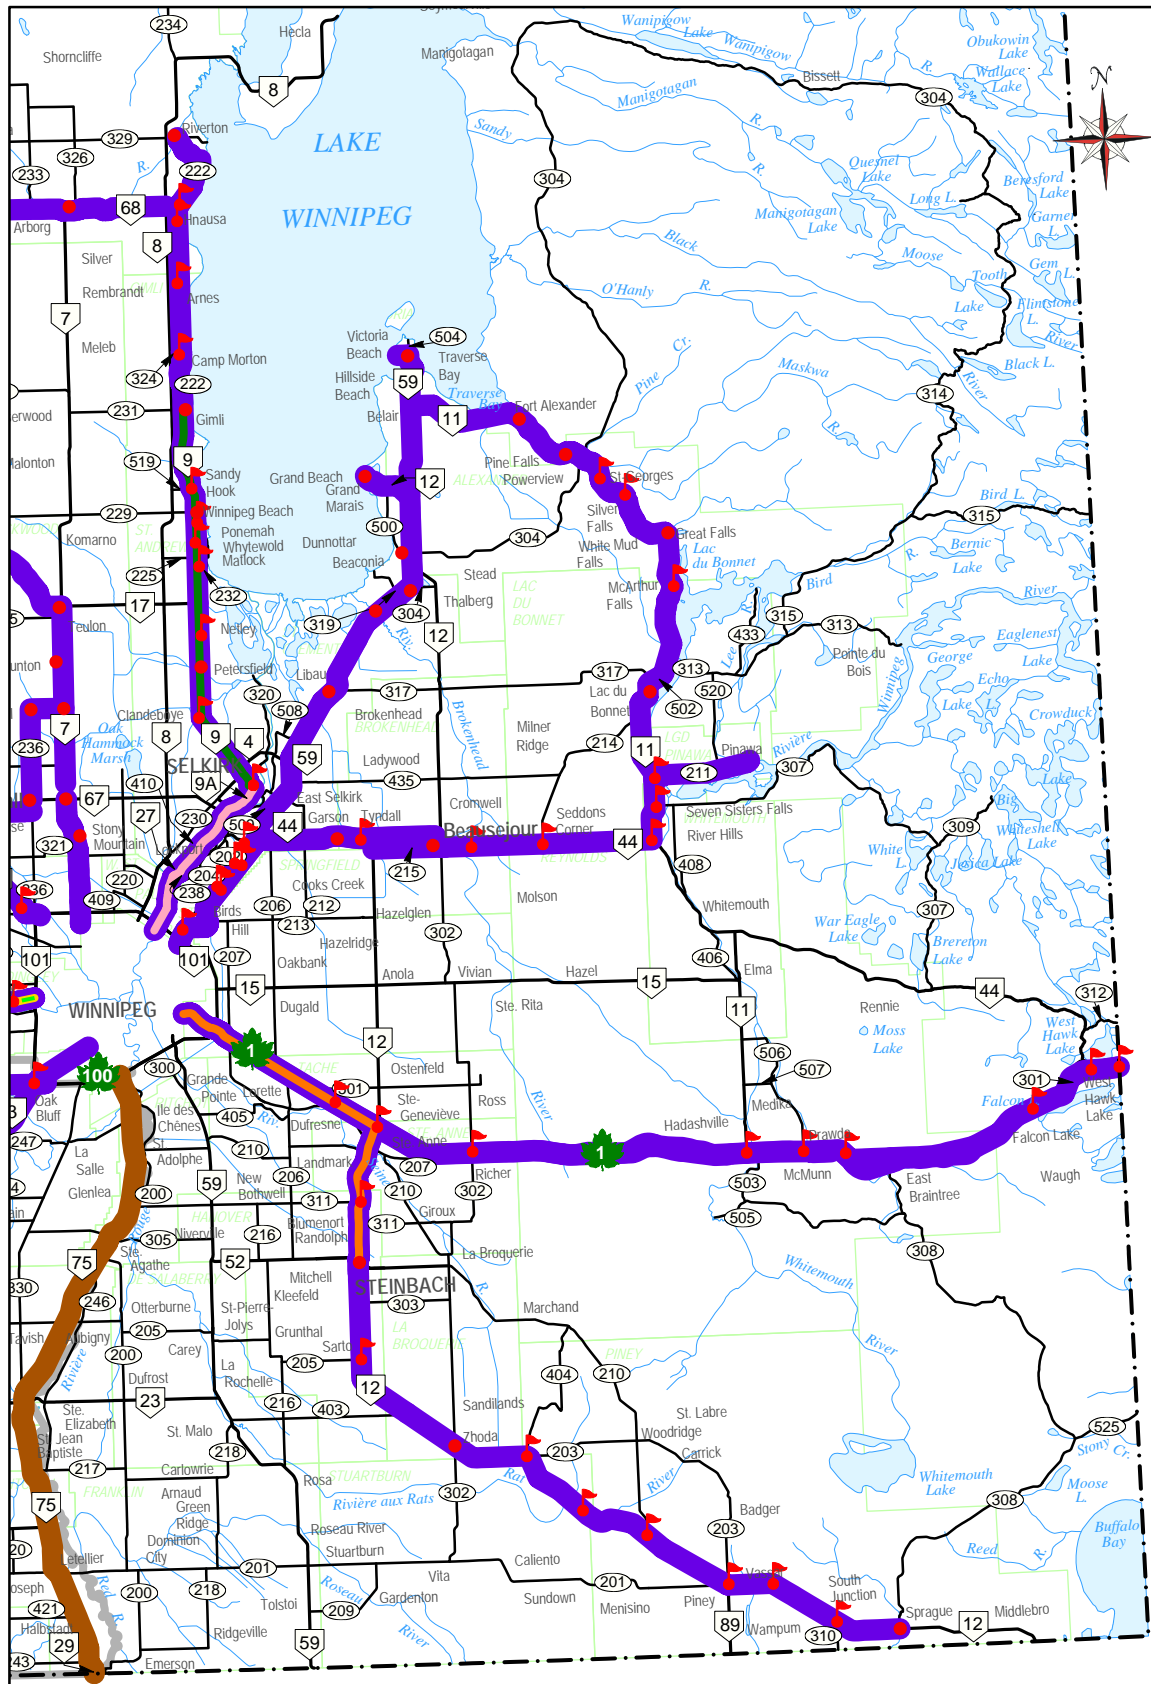

Projet d'autobus interurbain du Manitoba

Itinéraire des circuits d'autobus réguliers pour la région de l'Est

June 7, 2010

- | | | | | | | | |
|-------------------------|--|--|--|------------------------------|--|-----------------------|--|
| Itinéraire de Greyhound | | Interlake Transit | | Arrêt d'autobus interurbain | | Limite des M. R. | |
| Jefferson Lines | | Route provinciale secondaire | | Arrêt facultatif | | Arrêt de débarquement | |
| Beaver Bus Lines | | Route provinciale à grande circulation | | Limite de la région de l'Est | | | |
| Geauvreau | | | | Frontière provinciale | | | |