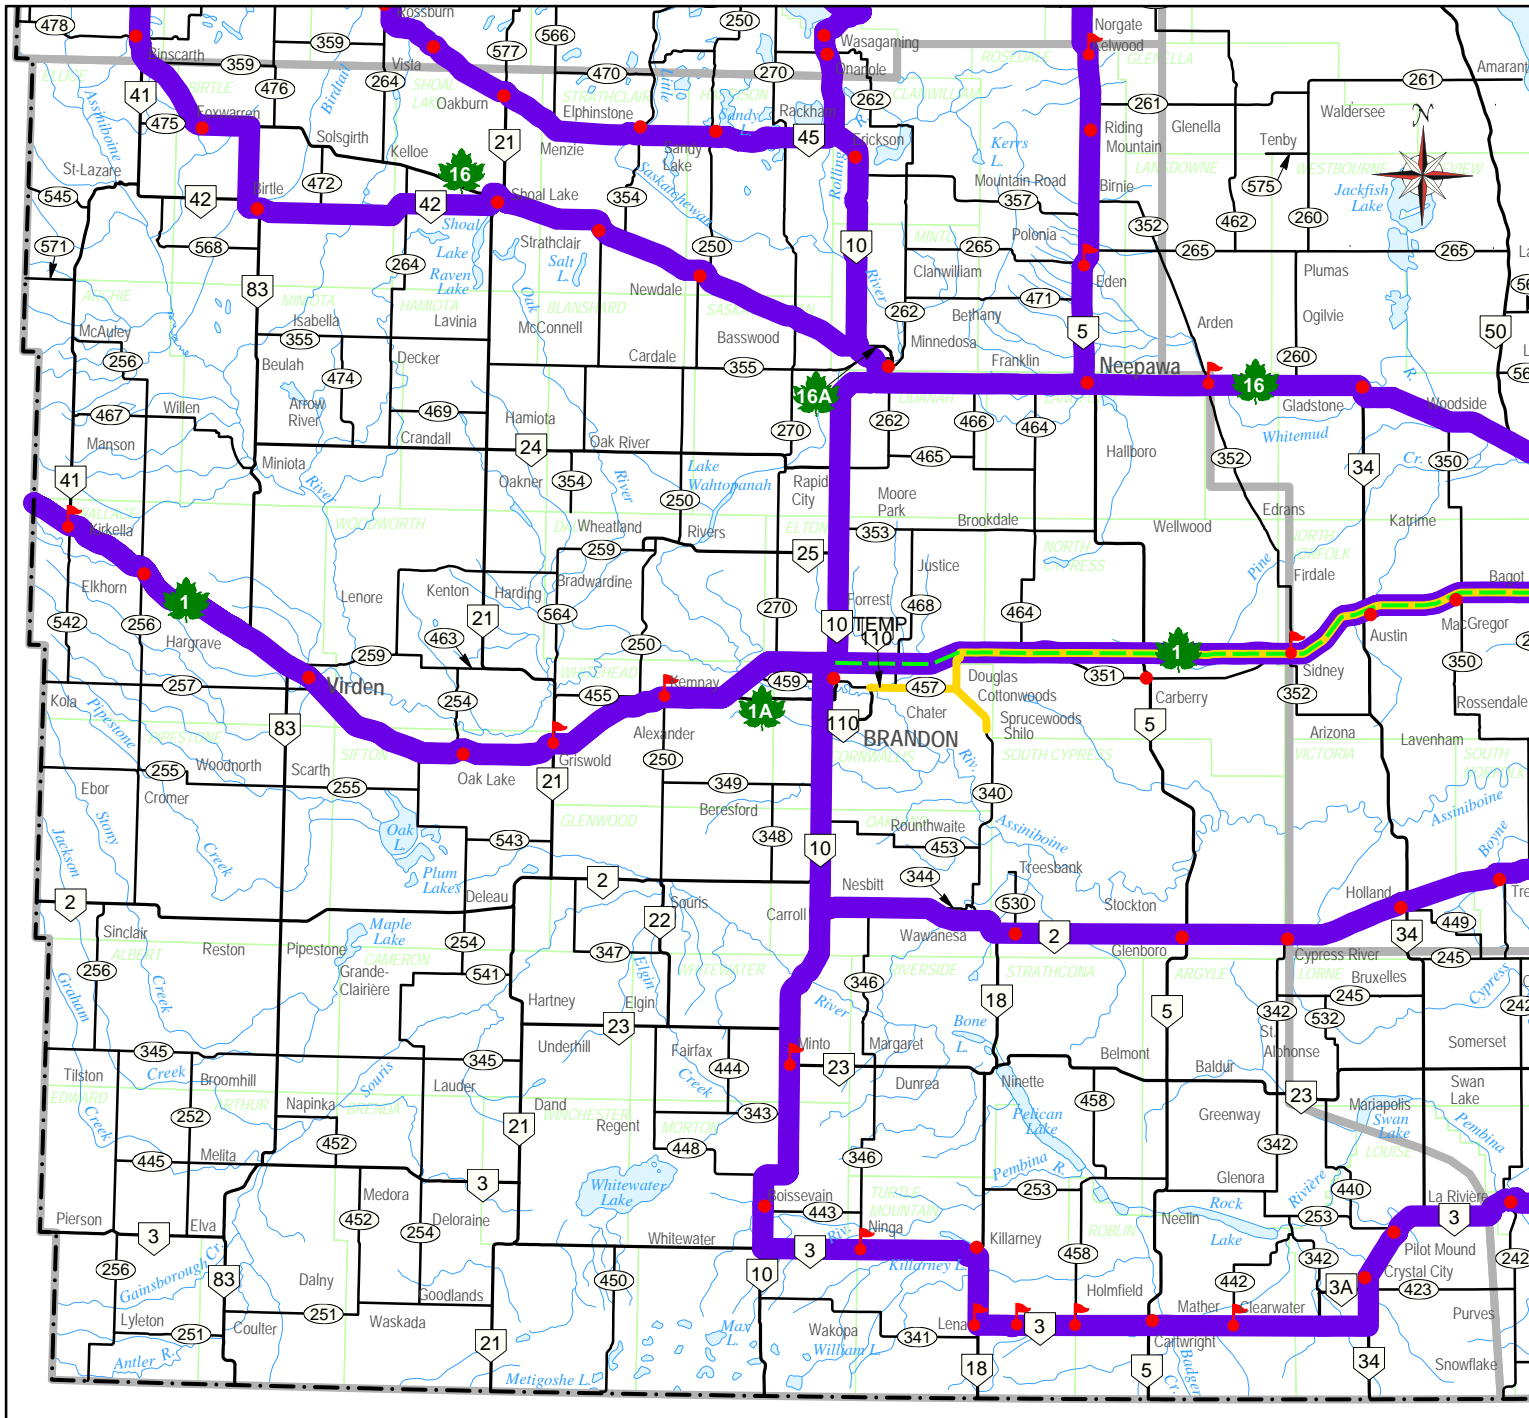

# Projet d'autobus interurbain du Manitoba - Itinéraire des circuits d'autobus réguliers pour la région de l'Ouest

Itinéraire de Greyhound	
Taxi de Shilo	
Brandon Air Shuttle (navette)	
Route provinciale secondaire	
Route provinciale à grande circulation	
Arrêt de débarquement	
Arrêt d'autobus interurbain	
Arrêt facultatif	
Limite de la région de l'Ouest	
Frontière provinciale	
Limite des M. R.	