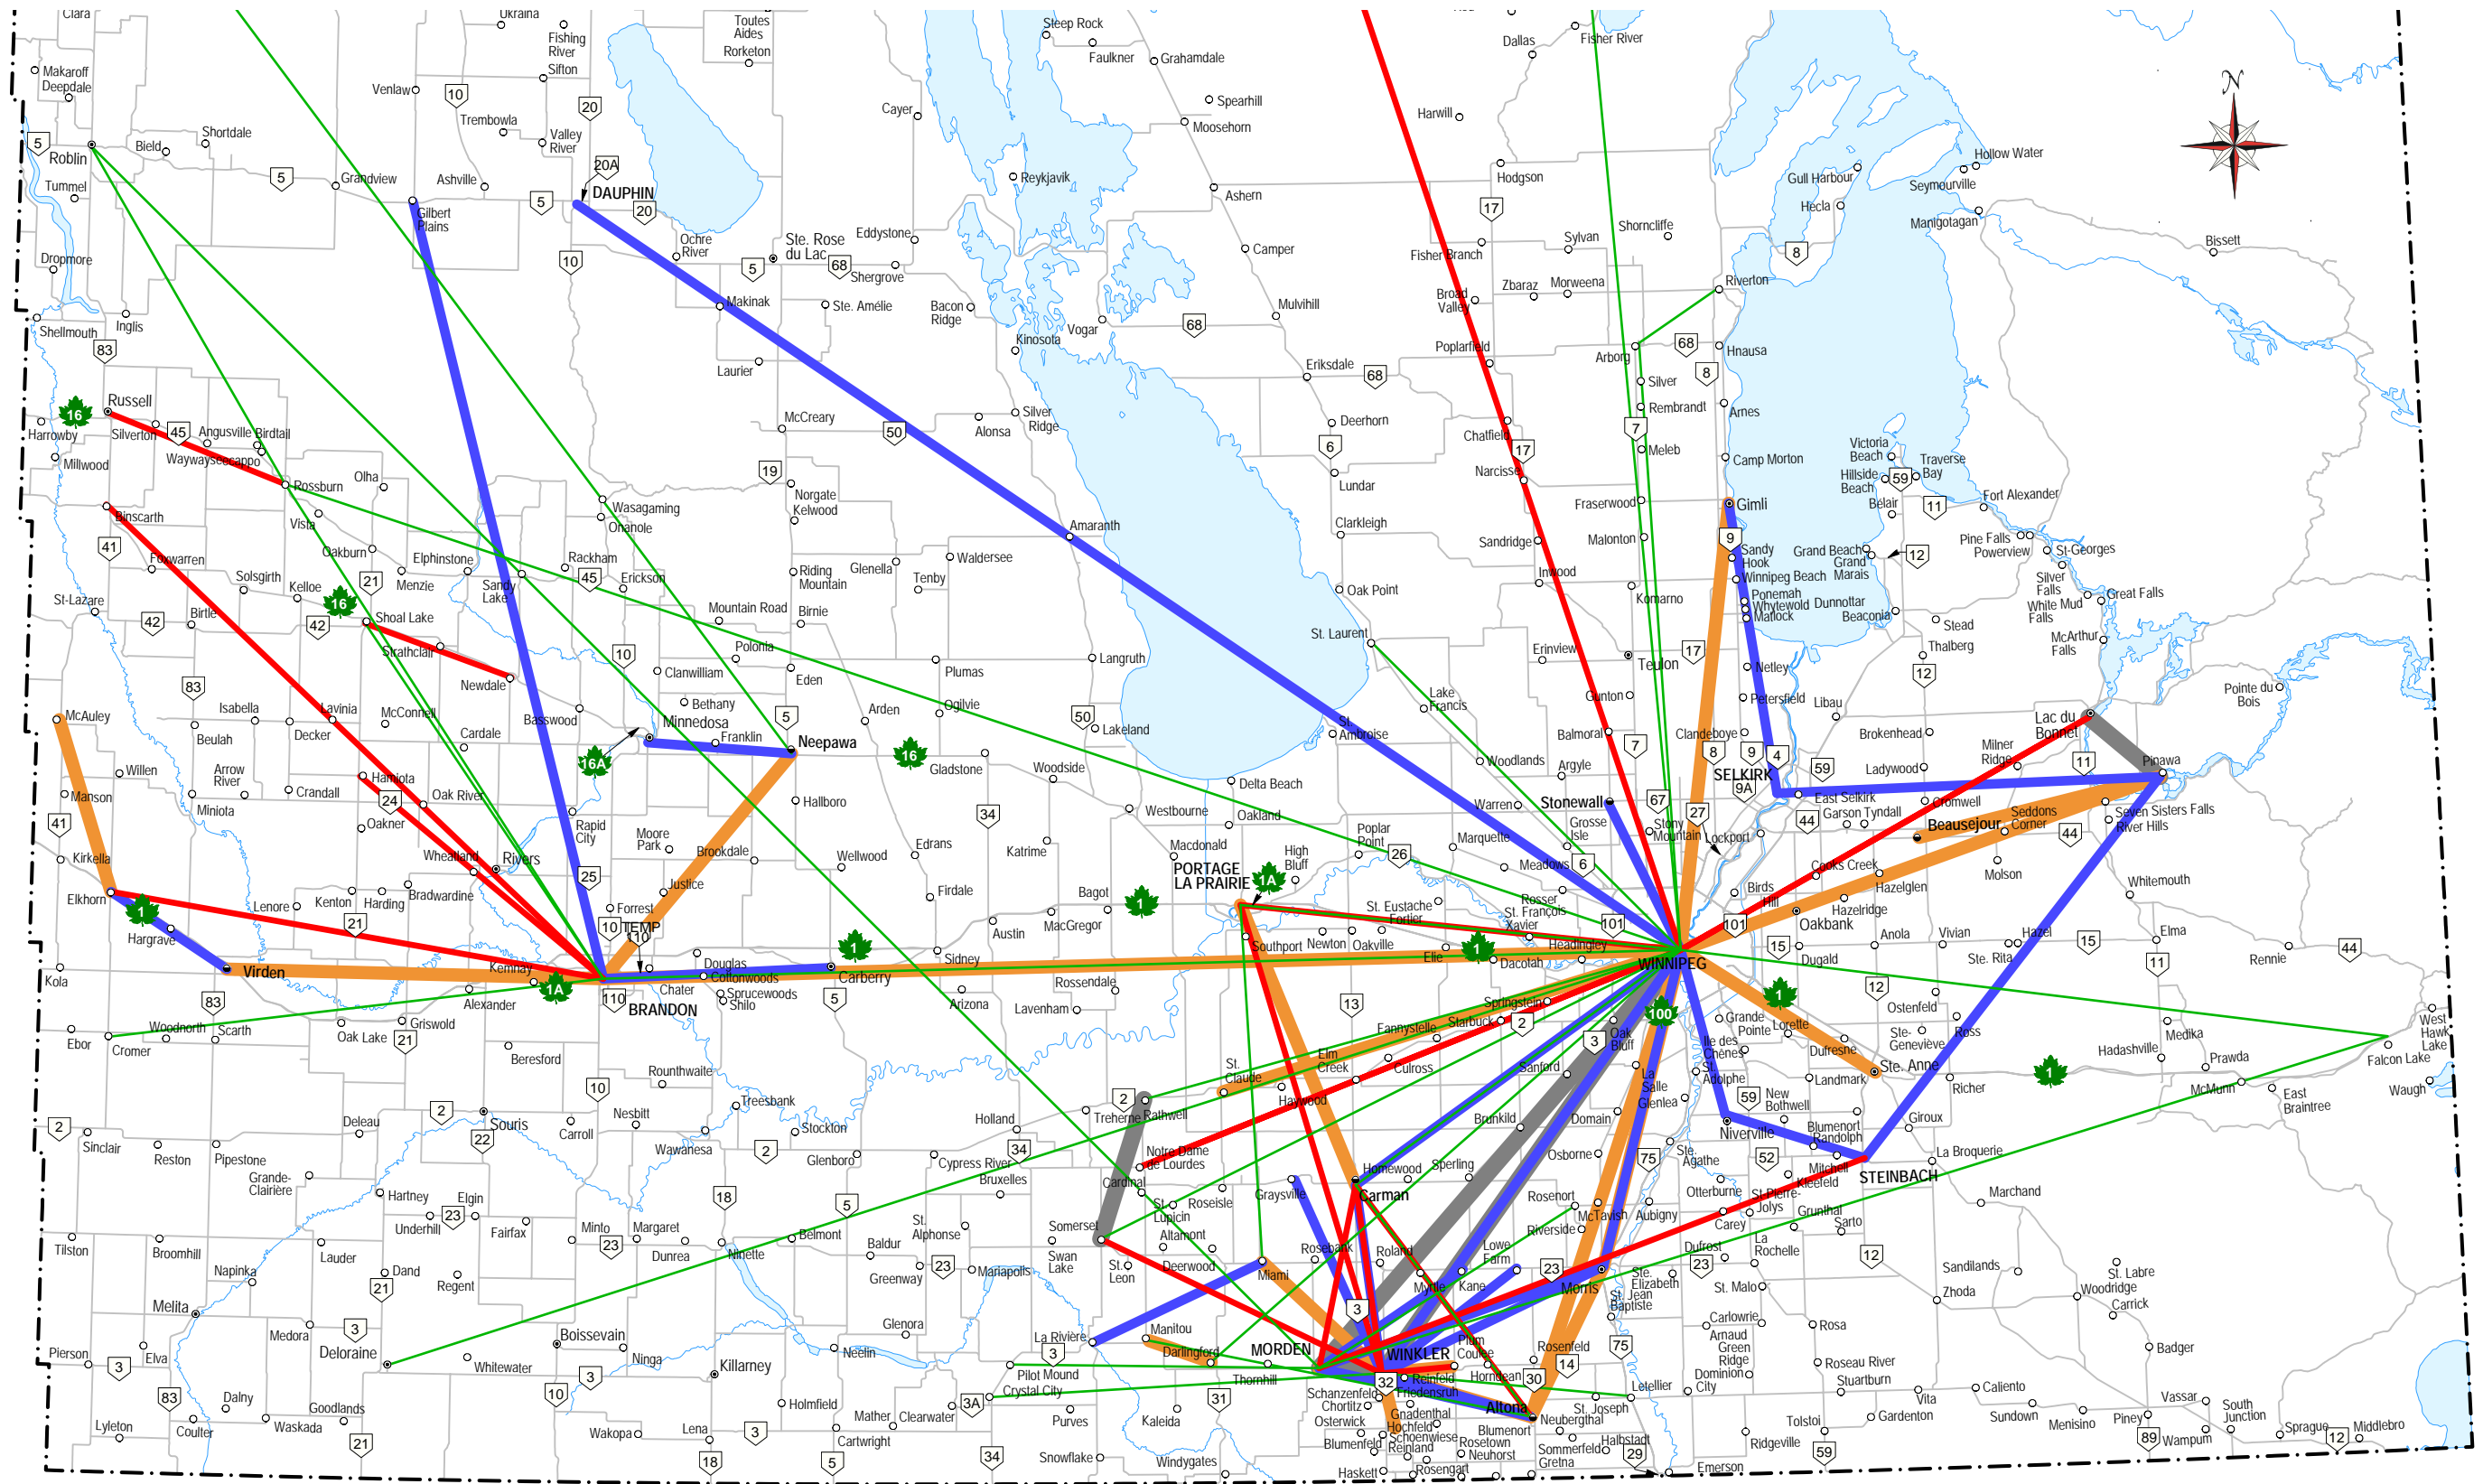

Southern commuter trips (all modes) / Déplacements quotidiens pour le travail « type navette » - Sud du Manitoba (tous les modes)

Legend / LÉGENDE

Southern commuter trips per year

Déplacements quotidiens pour le travail « type navette » par année - Sud du Manitoba

- 2 to 12
- 13 to 30
- 31 to 130
- 131 to 260
- 261 to 4264